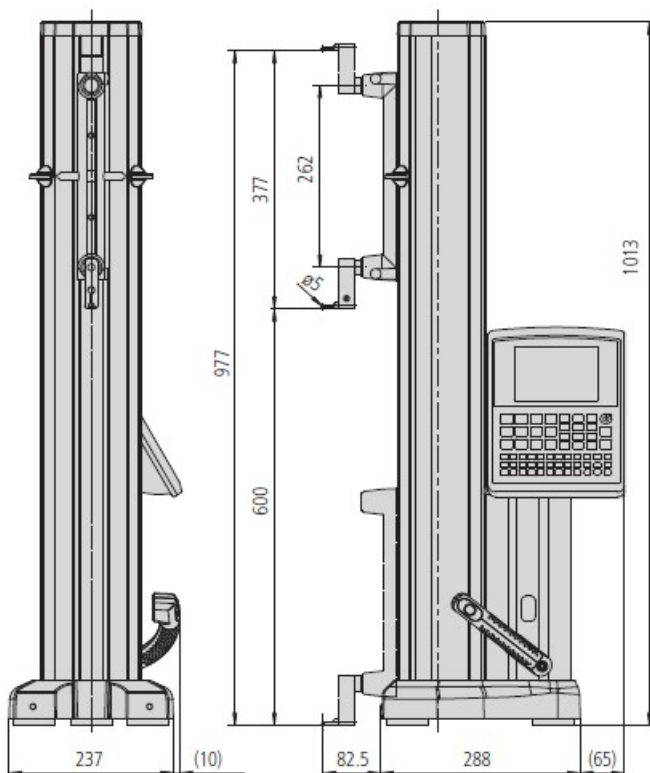

SKLADOVÝ VÝPRODEJ MĚŘÍCÍCH PŘÍSTROJŮ DO 31.12. 2023

Mitutoyo

Lineární výškoměr

Mitutoyo LH 600 EG

518-352D-21

- s pneumatickým posuvem přístroje
- s pneumatickým/ručním posuvem doteku
- vysoká přesnost měření

rozsah měření **0-972 mm**

rozsah posuvu **0-600 mm**

hmotnost **24 kg**

Okamžitý odběr možný

Doprava zdarma

Cena:

5.490 EUR *BEZ DPH,*

(bez instalace, zprovoznění, kalibrace a zaškolení obsluhy)