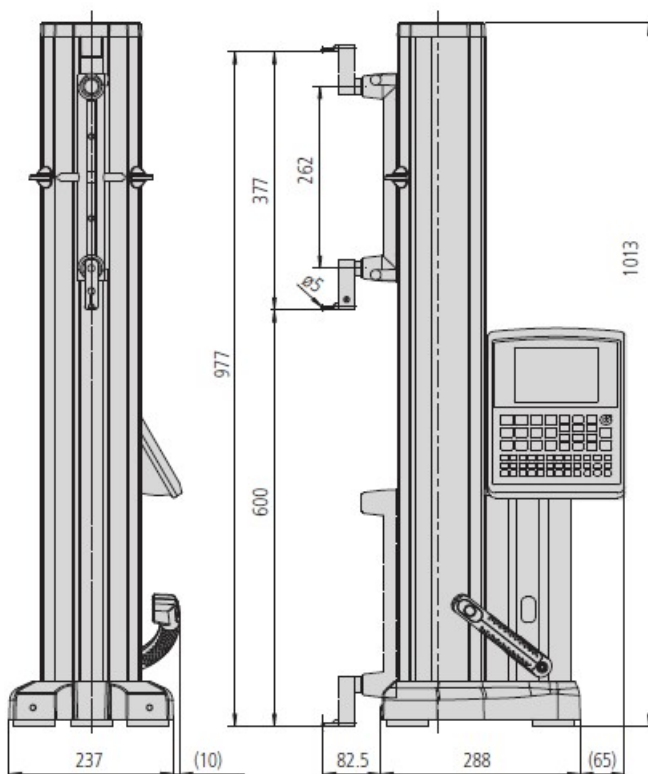

SKLADOVÝ VÝPRODEJ MĚŘÍCÍCH PŘÍSTROJŮ do 30. 6. 2024

(PLATÍ DO VYPRODÁNÍ ZÁSOB)

Mitutoyo

Lineární výškoměr

Mitutoyo LH 600 EG

518-352D-21

- s pneumatickým posuvem přístroje
- s pneumatickým/ručním posuvem doteku
- vysoká přesnost měření

rozsah měření	0-972 mm
rozsah posuvu	0-600 mm
hmotnost	24 kg

Okamžitý odběr možný

Doprava zdarma

Cena:

5.490 EUR BEZ DPH,

(bez instalace, zprovoznění, kalibrace a zaškolení obsluhy)