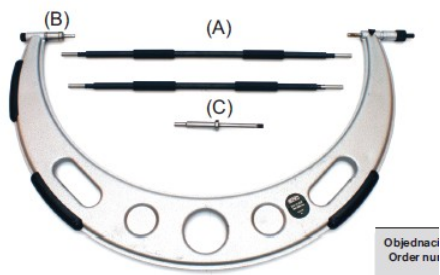

JARNÍ AKCE 2023

VÝPRODEJ SKLADU MĚŘIDEL

**VÝŠKOMĚŘ ANALOGOVÝ S LUPOU SOMET
0-1000/0,02 mm**

Cena: 9.850,- Kč bez DPH
432000127

KALIBRACE ZDARMA!

**TŘMENOVÝ MIKROMETR SOMET-KARBON
400-500/0,01 mm**

Cena: 7.520,- Kč bez DPH
425400028

KALIBRACE ZDARMA!

**NASTAVITELNÝ TŘMENOVÝ KALIBR
150-200 mm doteky 40x18 mm (0650106)**

Cena: 58.900,- Kč bez DPH
430000181

KALIBRACE ZDARMA!

**DIGITÁLNÍ POSUVNÉ MĚŘÍTKO DIGI-MET
0-1500/0,01 mm (223 724)**

Cena: 49.550,- Kč bez DPH
430003184

KALIBRACE ZDARMA!

**TŘMENOVÝ MIKROMETR SOMET-PLECH
500-600/0,01 mm**

Cena: 7.830,- Kč bez DPH
425000034

KALIBRACE ZDARMA !

**TŘMENOVÝ MIKROMETR SOMET-PLECH
800-900/0,01 mm**