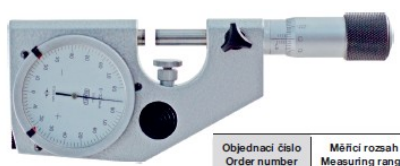

**PASAMETR SOMET
0-25/0,002 mm**

Cena: 8.460,- Kč bez DPH
425000101

KALIBRACE ZDARMA !