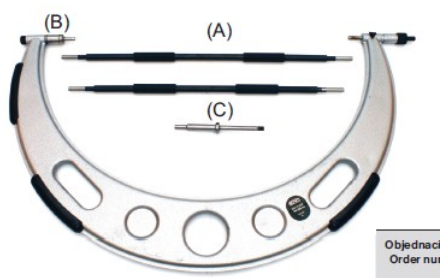

KALIBRACE ZDARMA!

**NASTAVITELNÝ TŘMENOVÝ KALIBR
150-200 mm doteky 40x18 mm (0650106)**

Cena: 58.900,- Kč bez DPH
430000181

KALIBRACE ZDARMA!

**DIGITÁLNÍ POSUVNÉ MĚŘÍTKO DIGI-MET
0-1500/0,01 mm (223 724)**

Cena: 49.550,- Kč bez DPH
430003184

KALIBRACE ZDARMA!

**TŘMENOVÝ MIKROMETR SOMET-PLECH
500-600/0,01 mm**

Cena: 7.830,- Kč bez DPH
425000034

KALIBRACE ZDARMA !

**TŘMENOVÝ MIKROMETR SOMET-PLECH
800-900/0,01 mm**

Cena: 9.230,- Kč bez DPH
425000037

KALIBRACE ZDARMA !

**PASAMETR SOMET
0-25/0,002 mm**

Cena: 8.460,- Kč bez DPH
425000101

KALIBRACE ZDARMA !

**PASAMETR SOMET
100-125/0,002 mm**

Cena: 12.810,- Kč bez DPH
425000105

KALIBRACE ZDARMA !

**PASAMETR SOMET
150-175/0,002 mm**

Cena: 23.350,- Kč bez DPH
425000451

KALIBRACE ZDARMA !

**DIGITÁLNÍ MIKROMETR NA MĚŘENÍ VÝŠKY ZŘASENÍ
0-25/0,001 IP65 (342-271-30)**

Cena: 11.680,- Kč bez DPH
422000410